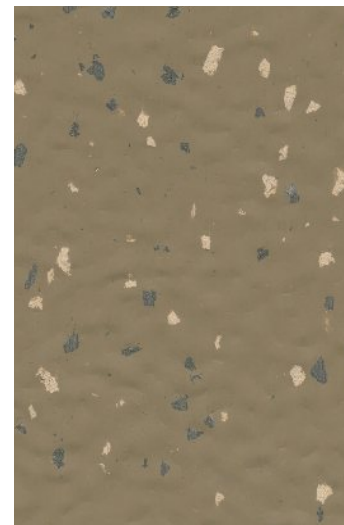

# ZEUS

**Multicoloured tiles with a hammered surface**  
Piastrelle multicolori con superficie martellata  
Dalles multicolores avec surface martelée  
Mehrfarbige Fliesen mit Hammerschlagoberfläche  
Baldosas multicolores con superficie martilleada

Z 669

Z 626

Z 639

Z 681

Z 670

Z 671

Z 628

Z 672