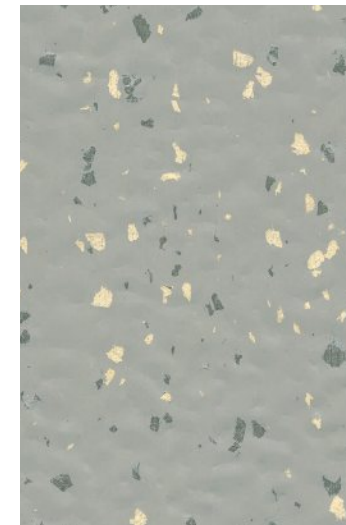

ZEUS

Multicoloured tiles with a hammered surface
Piastrelle multicolori con superficie martellata
Dalles multicolores avec surface martelée
Mehrfarbige Fliesen mit Hammerschlagoberfläche
Baldosas multicolores con superficie martilleada

standard flooring
3,5 mm
5,5 kg/m²

T 1000 x 1000 mm

Classification UPEC U, P, E₂₄ C-

* Classified C₀ if greasy substances are not used

Z 626